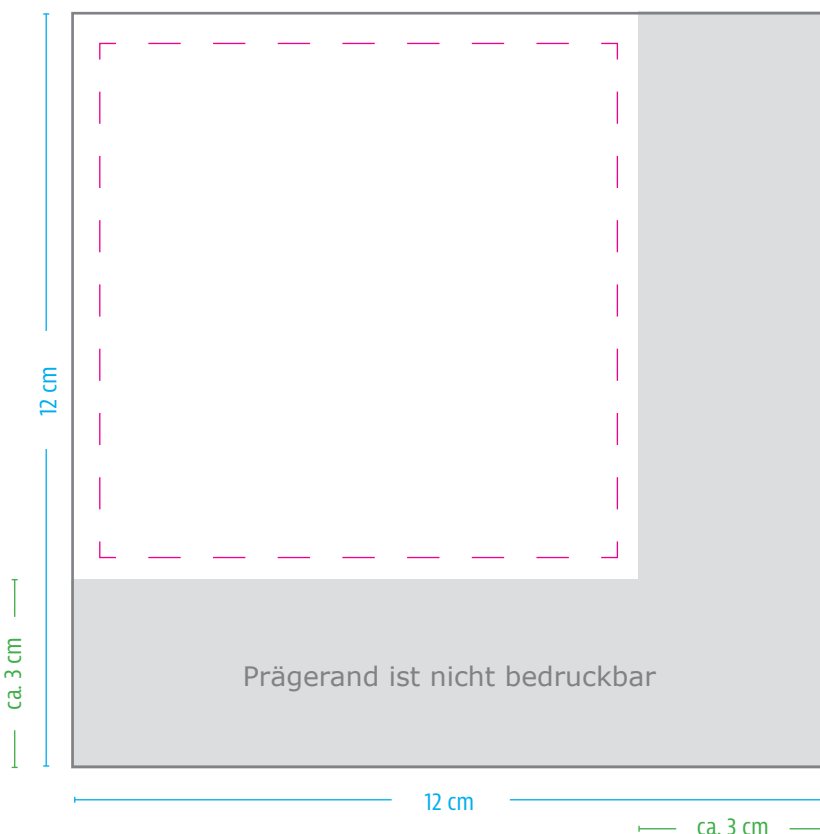

Infoblatt für Servietten

**24x24 cm, 1/4-Falz
Cocktailserviette**

Wir sind immer bemüht eine optimale Qualität unserer Produkte zu gewährleisten.

Beim Servietten-Digitaldruck gibt es keine Einschränkungen bezüglich Motiven und Farben.

Es gilt grundsätzlich: What you see is what we print.

Gestaltung und Satz

- Wir drucken grundsätzlich DIGITAL in 4C-Euroskala
- Farben und Druckdaten immer im CMYK-Farbmodus anlegen
- Bilder ohne Profile speichern
- Eine effektive Bildauflösung von 300dpi ist ausreichend, sollte aber nicht unterschritten werden
- Negative Schrift mindestens 4 Punkt halbfett
- Der Prägerand der Serviette kann nicht bedruckt werden
- Es ist kein randabfallender Druck möglich, da wir fertig gefaltete Servietten bedrucken

Serviettenform und Maße

Serviettengröße

12 x 12 cm im gefalteten Format
= 24 x 24 cm im offenen Format

Prägerand, nicht bedruckbar
ca. 2,5 - 3 cm

Maximal bedruckbare Fläche
7 x 7,5 cm

Standard-Motivgröße = 5 x 4 cm

Motive mit Druckkostenaufschlägen:

- sda35 = 7 x 5 cm
- sda50 = 7 x 7,5 cm