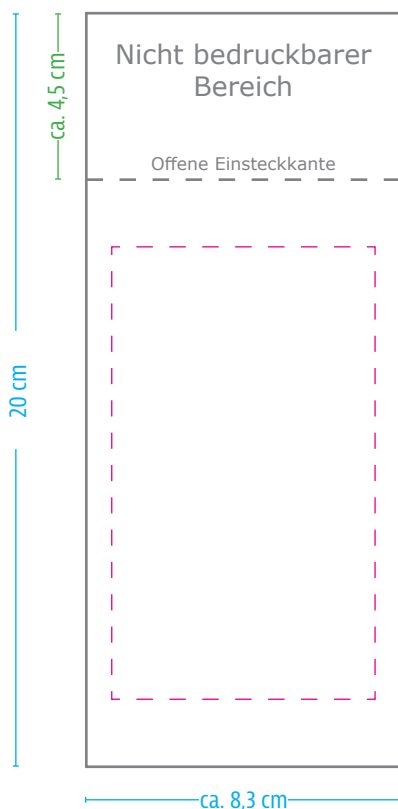

## Gestaltung und Satz

- Wir drucken grundsätzlich DIGITAL in 4C-Euroskala
- Farben und Druckdaten immer im CMYK-Farbmodus anlegen
- Bilder ohne Profile speichern
- Eine effektive Bildauflösung von 300dpi ist ausreichend, sollte aber nicht unterschritten werden
- Negative Schrift mindestens 4 Punkt halbfett
- Es ist kein randabfallender Druck möglich, da wir fertig gefaltete Servietten bedrucken

## Form und Maße

### Serviettengröße

20 x 8,3 cm im gefalteten Format  
= 40 x 33 cm im offenen Format

### Maximal bedruckbare Fläche

7 x 12 cm (=sda90)

Standard-Motivgröße = 5 x 4 cm

Motive mit Druckkostenaufschlägen:

- sda35 = 7 x 5 cm
- sda50 = 7 x 7,5 cm
- sda90 = 9 x 9,5 cm